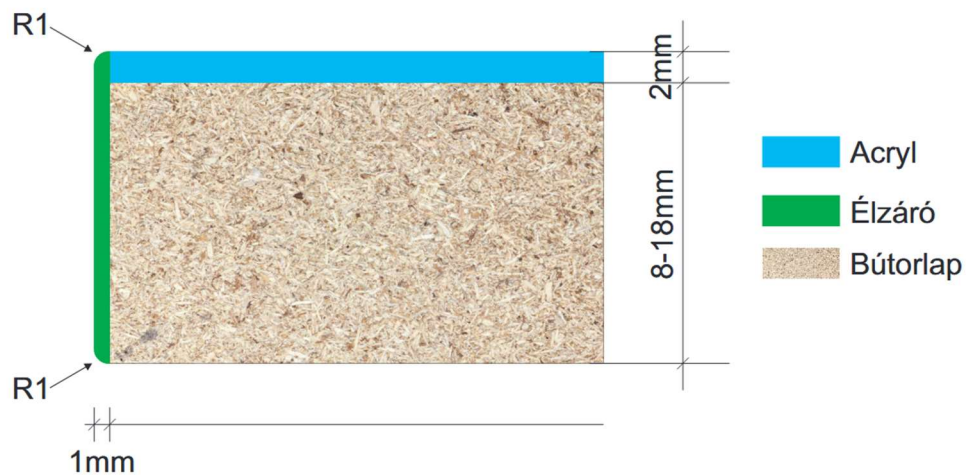

CVN Acrylfront élzárás típusai

CVN Acrylfront PRO1 Standard élzárással

Pro 1

CVN Acrylfront PRO1 Standard élzárással és ellenhúzóval

Pro 1

CVN Acrylfront PRO1 Standard élzárással és kétoldalas acryl borítással

Pro 1 (Acryl borítású)

CVN Acrylfront PRO2 fózolt élzárással

Pro 2

CVN Acrylfront PRO2 fózolt élzárással és ellenhúzóval

Pro 2

CVN Acrylfront PRO2 fózolt élzárással és kétoldalas acryl borítással

Pro 2 (Acryl borítású)