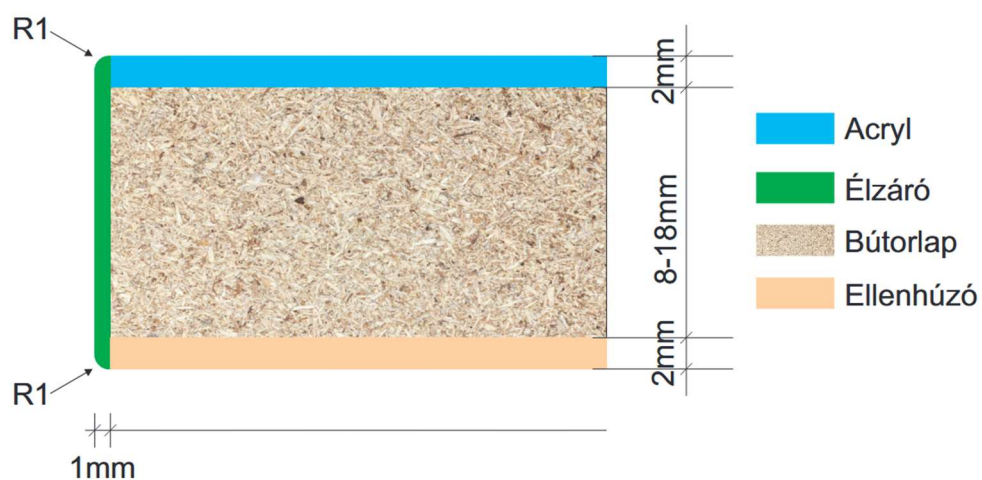

CVN Acrylfront élzárás típusai

CVN Acrylfront PRO1 Standard élzárással

Pro 1

CVN Acrylfront PRO1 Standard élzárással és ellenhúzóval

Pro 1

CVN Acrylfront PRO1 Standard élzárással és kétoldalas acryl borítással

Pro 1 (Acryl borítású)

CVN Acrylfront PRO2 fózolt élzárással

Pro 2

CVN Acrylfront PRO2 fózolt élzárással és ellenhúzóval

Pro 2

CVN Acrylfront PRO2 fózolt élzárással és kétoldalas acryl borítással

Pro 2 (Acryl borítású)